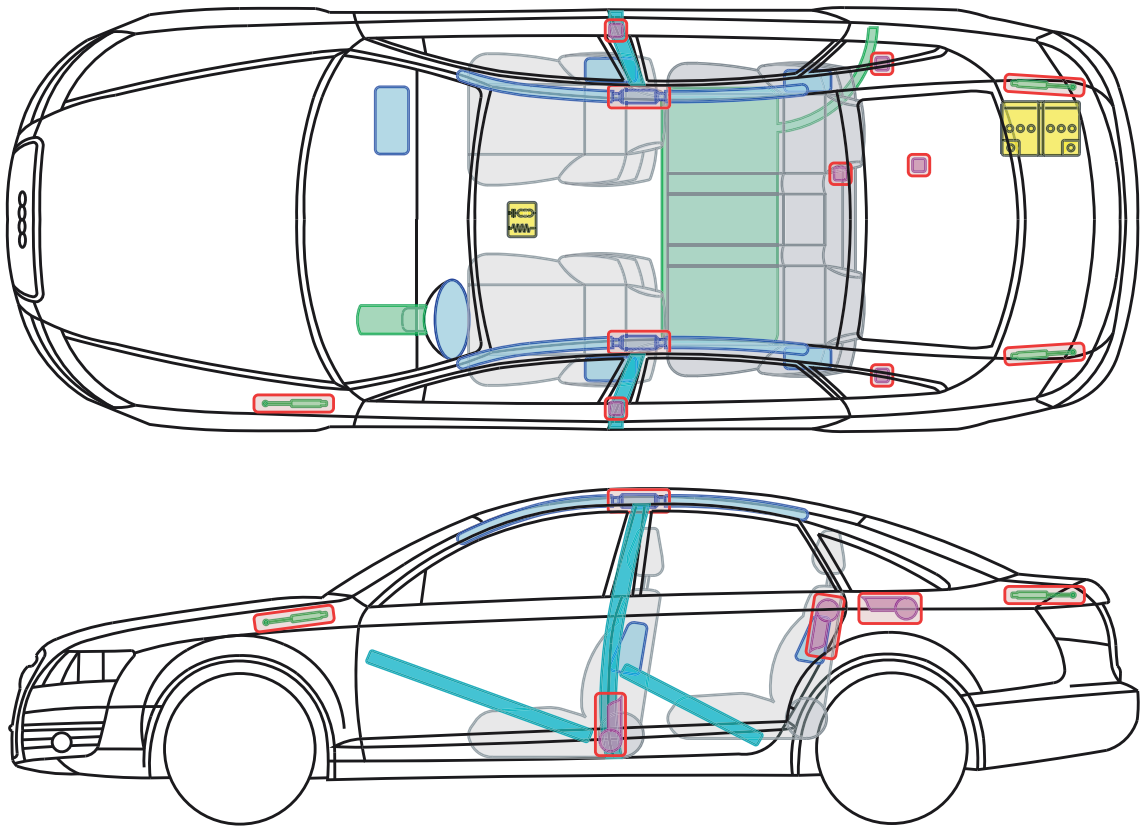

▶ Audi A6 / S6 / RS6

2004 – 2008

Legende

	Airbag		Karosserie- verstärkung		Steuergerät
	Gas- generator		Überroll- schutz		Batterie
	Gurt- straffer		Gasdruck- dämpfer		Kraftstoff- tank