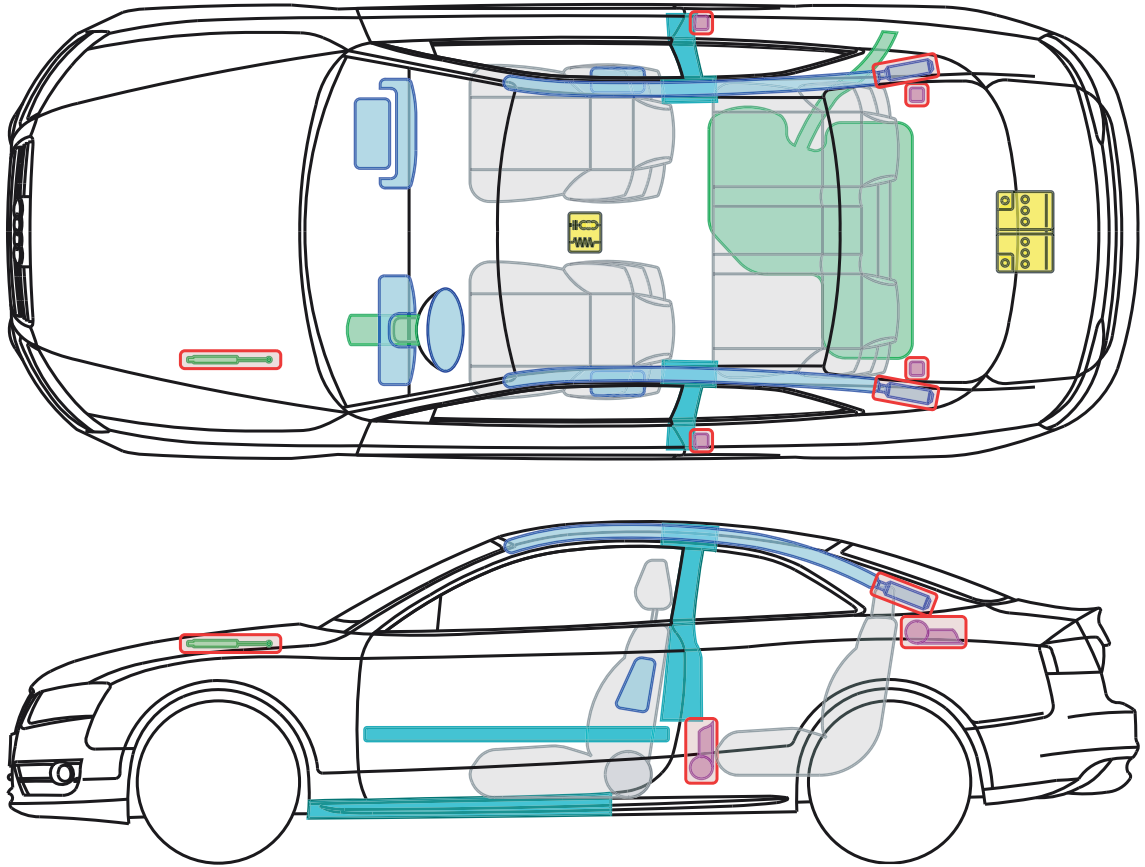

▶ Audi A5 / S5 / RS5

ab 2011

Legende

	Airbag		Karosserie- verstärkung		Steuergerät
	Gas- generator		Überroll- schutz		Batterie
	Gurt- straffer		Gasdruck- dämpfer		Kraftstoff- tank

A5 +S5 Limousine