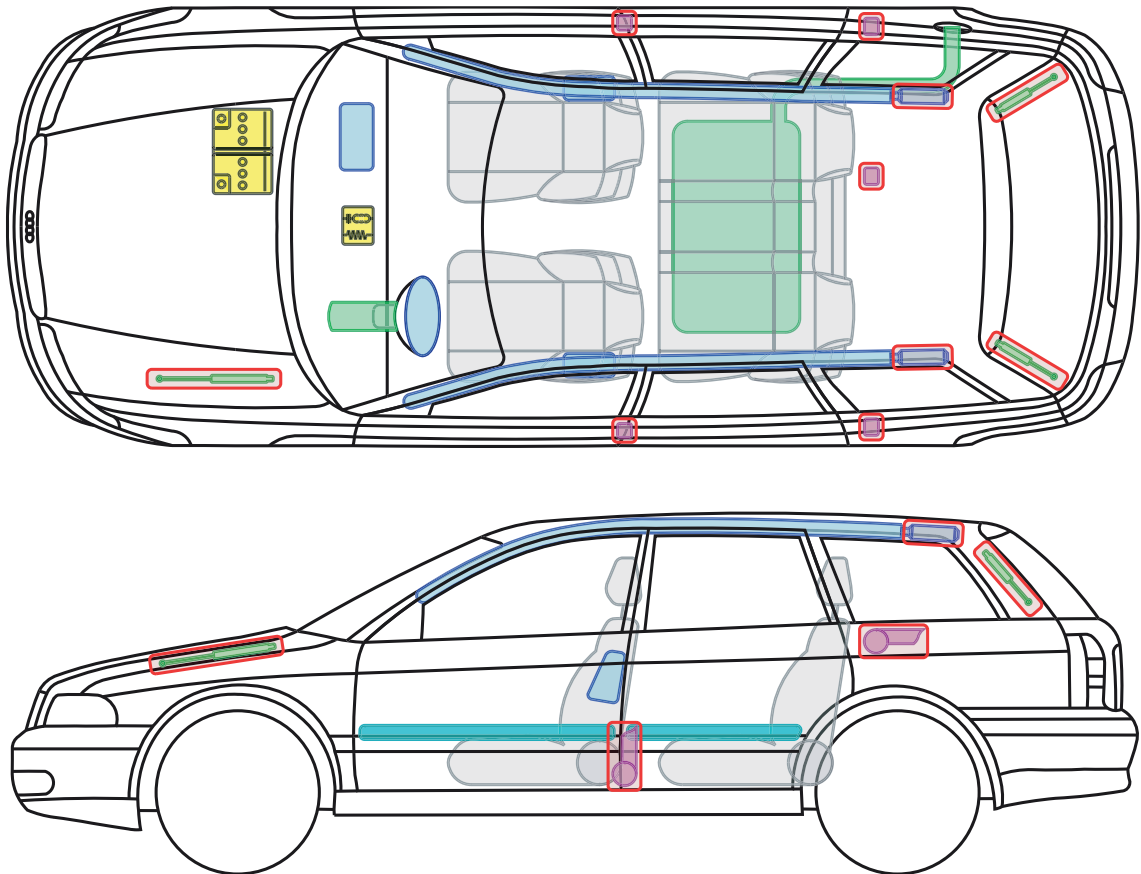

Audi A4 / S4 / RS4 Avant

1996 – 2001

Legende

	Airbag		Karosserie- verstärkung		Steuergerät
	Gas- generator		Überroll- schutz		Batterie
	Gurt- straffer		Gasdruck- dämpfer		Kraftstoff- tank

A4 +S4/RS4 Avant