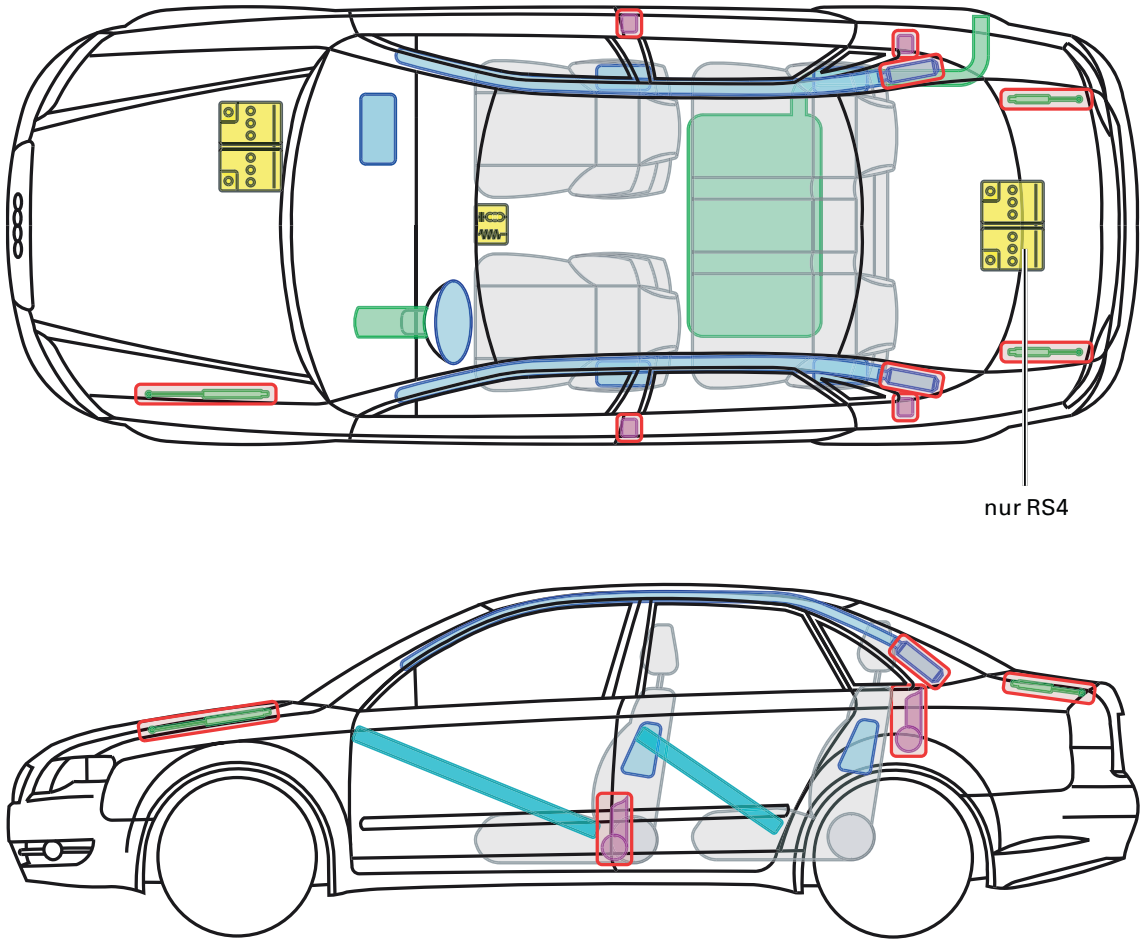

Audi A4 / S4 / RS4

2005 – 2007

nur RS4

Legende

	Airbag		Karosserie- verstärkung		Steuergerät
	Gas- generator		Überroll- schutz		Batterie
	Gurt- straffer		Gasdruck- dämpfer		Kraftstoff- tank

A4 +S4/RS4 Limous.