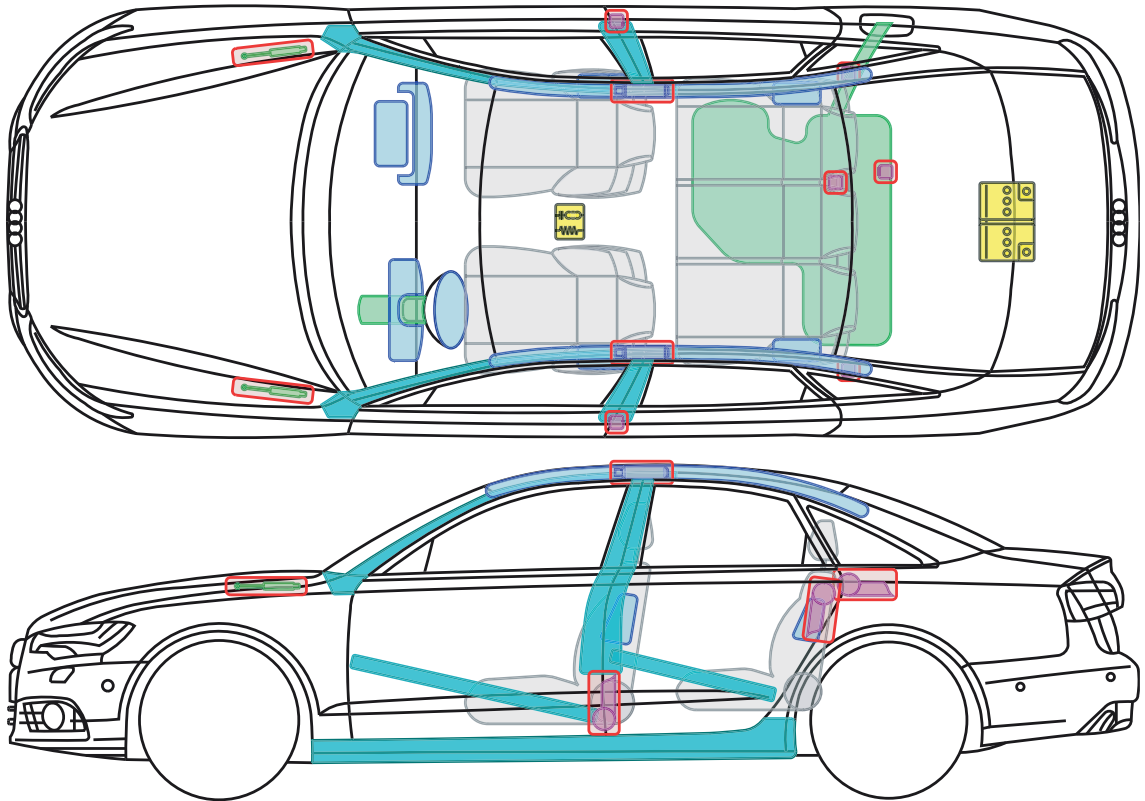

▶ Audi A6 / S6

ab 2011

Legende

|   |                   |   |                            |   |                     |
|---|-------------------|---|----------------------------|---|---------------------|
|  | Airbag            |  | Karosserie-<br>verstärkung |  | Steuergerät         |
|  | Gas-<br>generator |  | Überroll-<br>schutz        |  | Batterie            |
|  | Gurt-<br>straffer |  | Gasdruck-<br>dämpfer       |  | Kraftstoff-<br>tank |