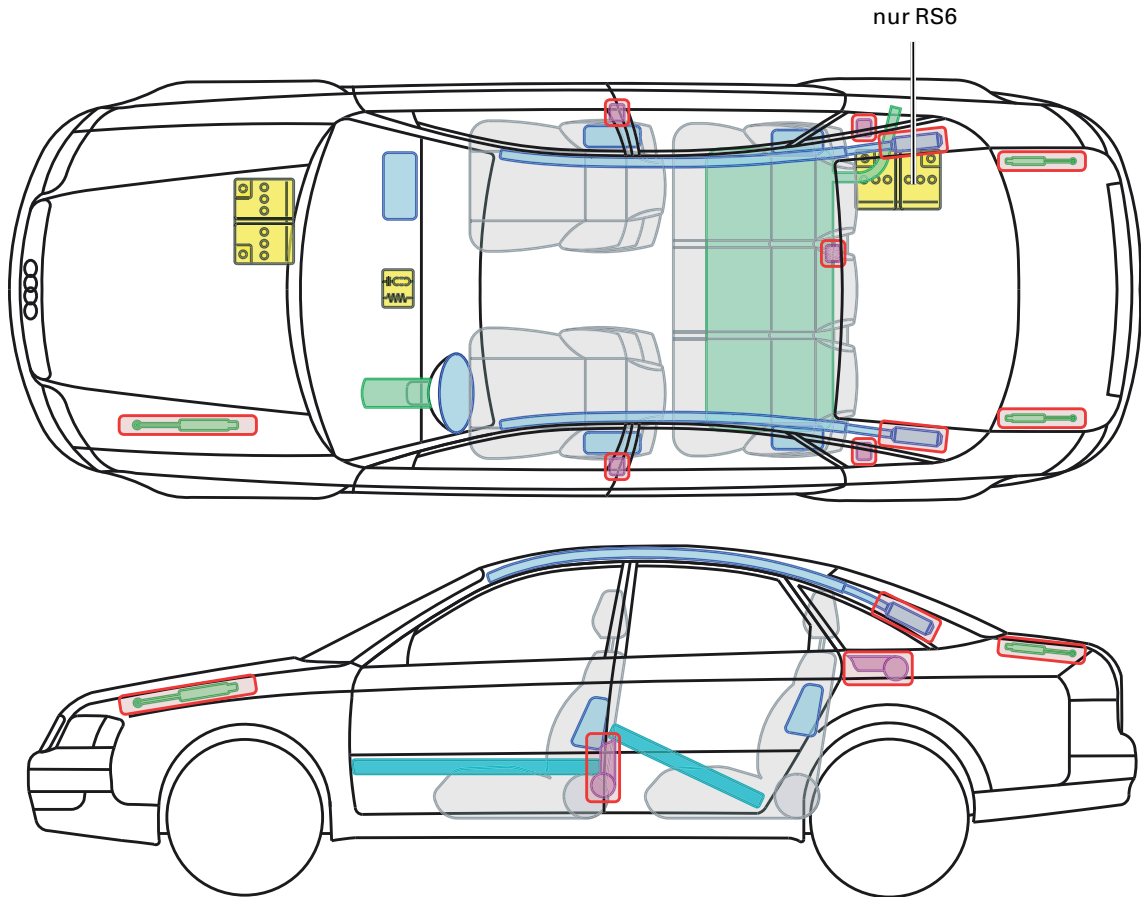

Audi A6 / S6 / RS6

1997 – 2004

Legende

	Airbag		Karosserie- verstärkung		Steuergerät
	Gas- generator		Überroll- schutz		Batterie
	Gurt- straffer		Gasdruck- dämpfer		Kraftstoff- tank

A6 +S6/RS6 Limous.