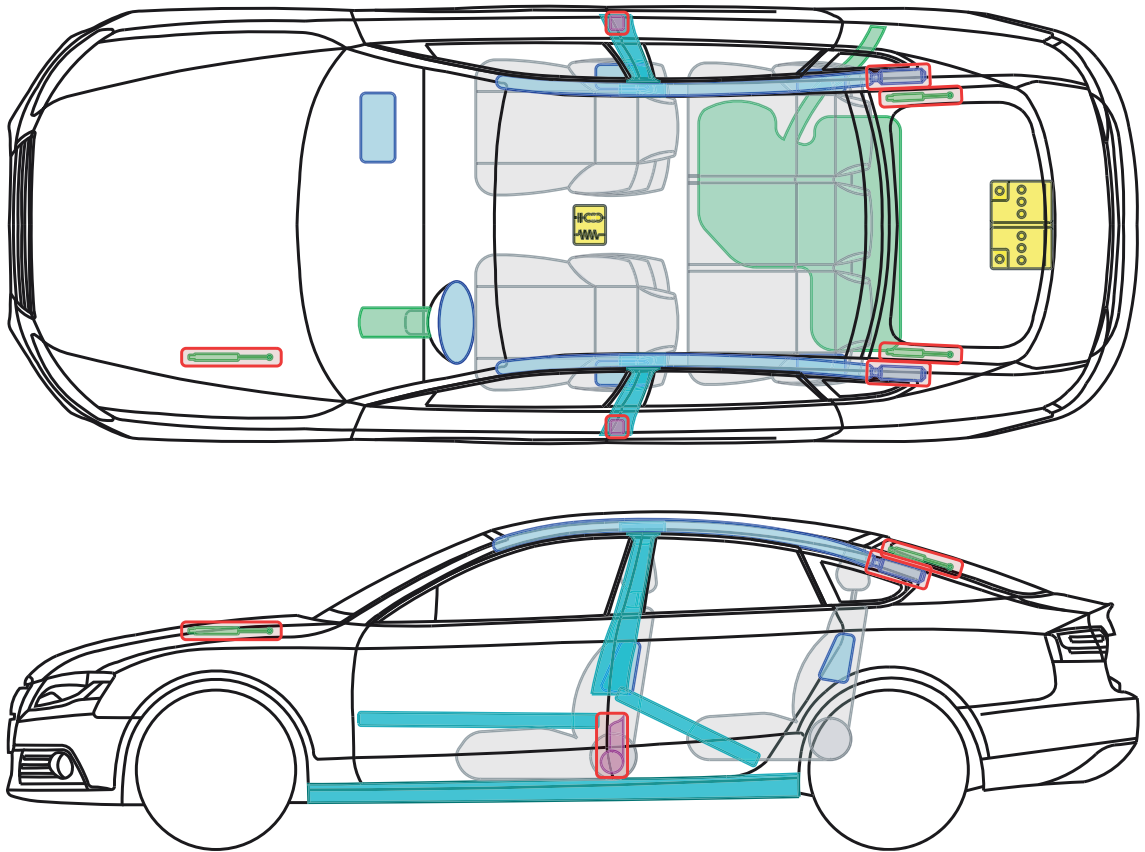

▶ Audi A5 / S5 Sportback

ab 2011

Legende

	Airbag		Karosserie- verstärkung		Steuergerät
	Gas- generator		Überroll- schutz		Batterie
	Gurt- straffer		Gasdruck- dämpfer		Kraftstoff- tank

A5 +S5 Sportback