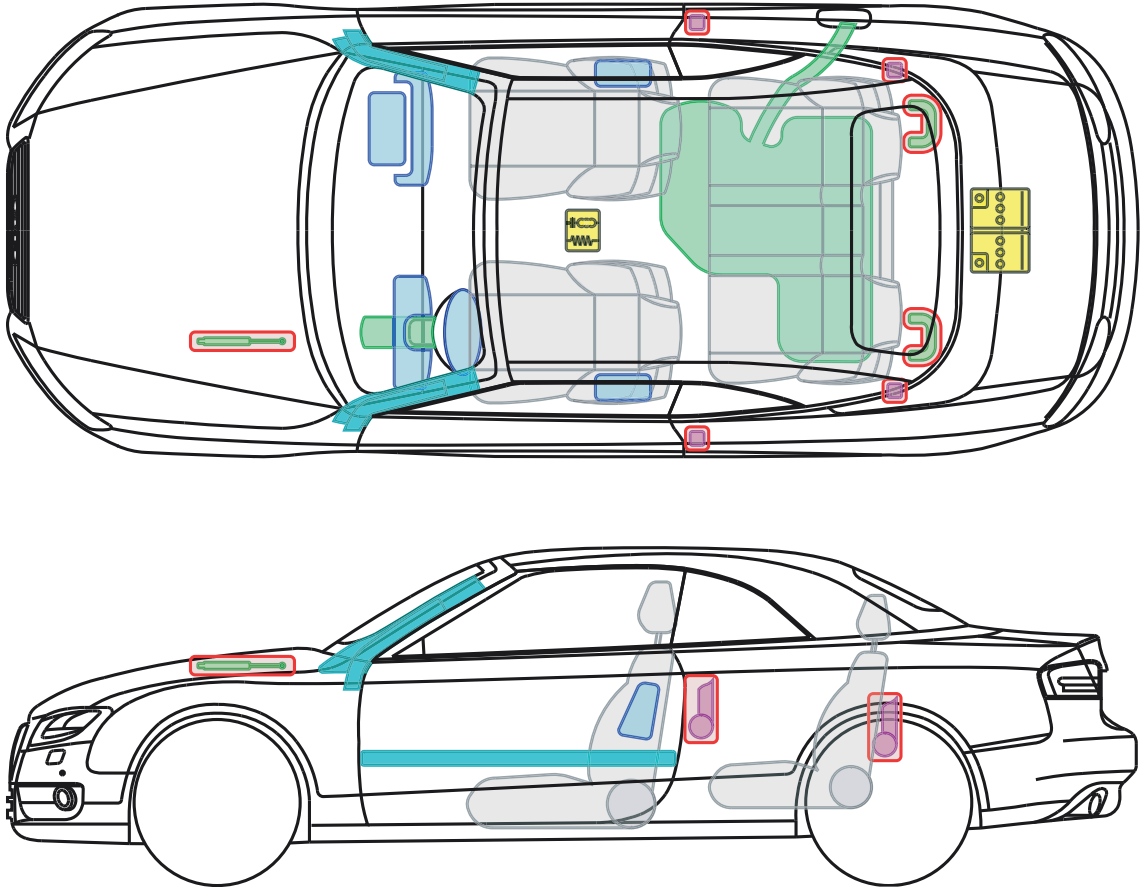

▶ Audi A5 / S5 Cabriolet

ab 2011

Legende

	Airbag		Karosserie- verstärkung		Steuergerät
	Gas- generator		Überroll- schutz		Batterie
	Gurt- straffer		Gasdruck- dämpfer		Kraftstoff- tank

A5 +S5 Cabriolet