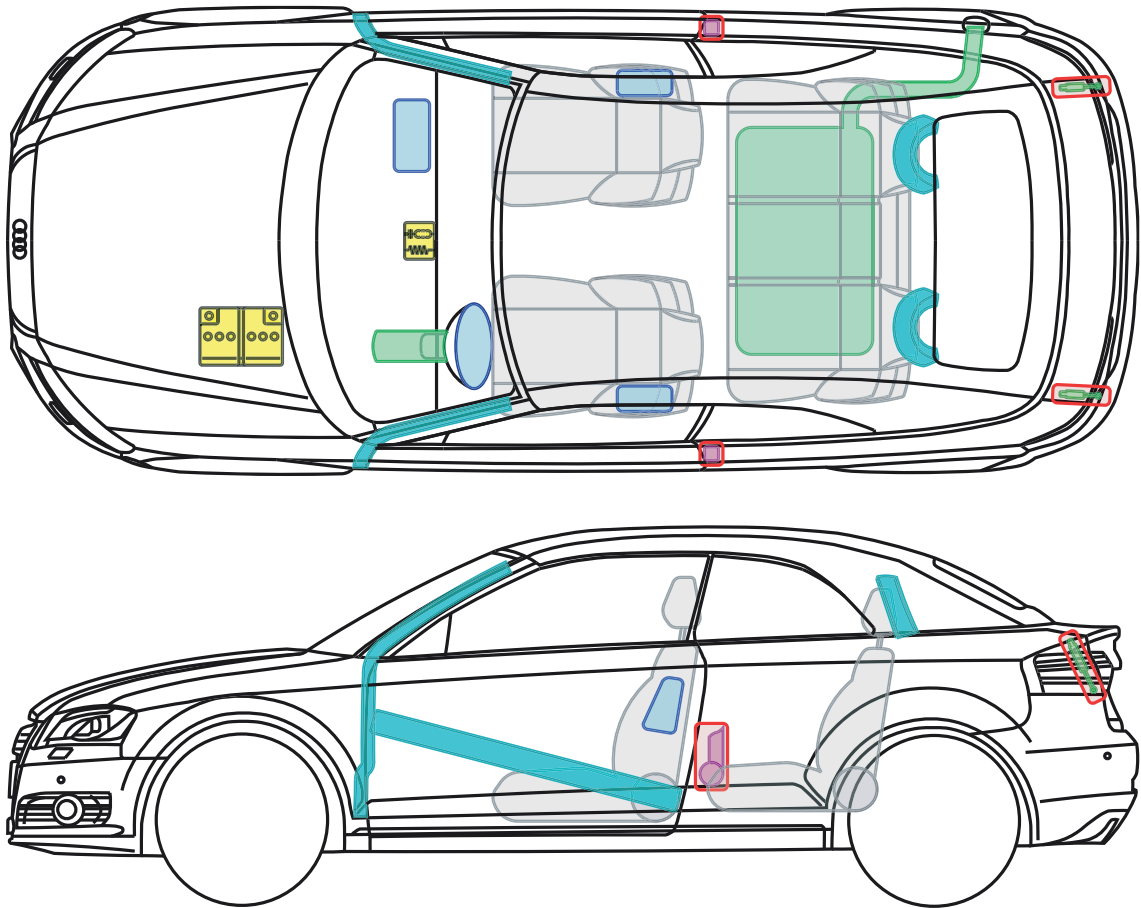

▶ Audi A3 Cabriolet

ab 2008

Legende

	Airbag		Karosserie- verstärkung		Steuergerät
	Gas- generator		Überroll- schutz		Batterie
	Gurt- straffer		Gasdruck- dämpfer		Kraftstoff- tank

A3 Cabriolet