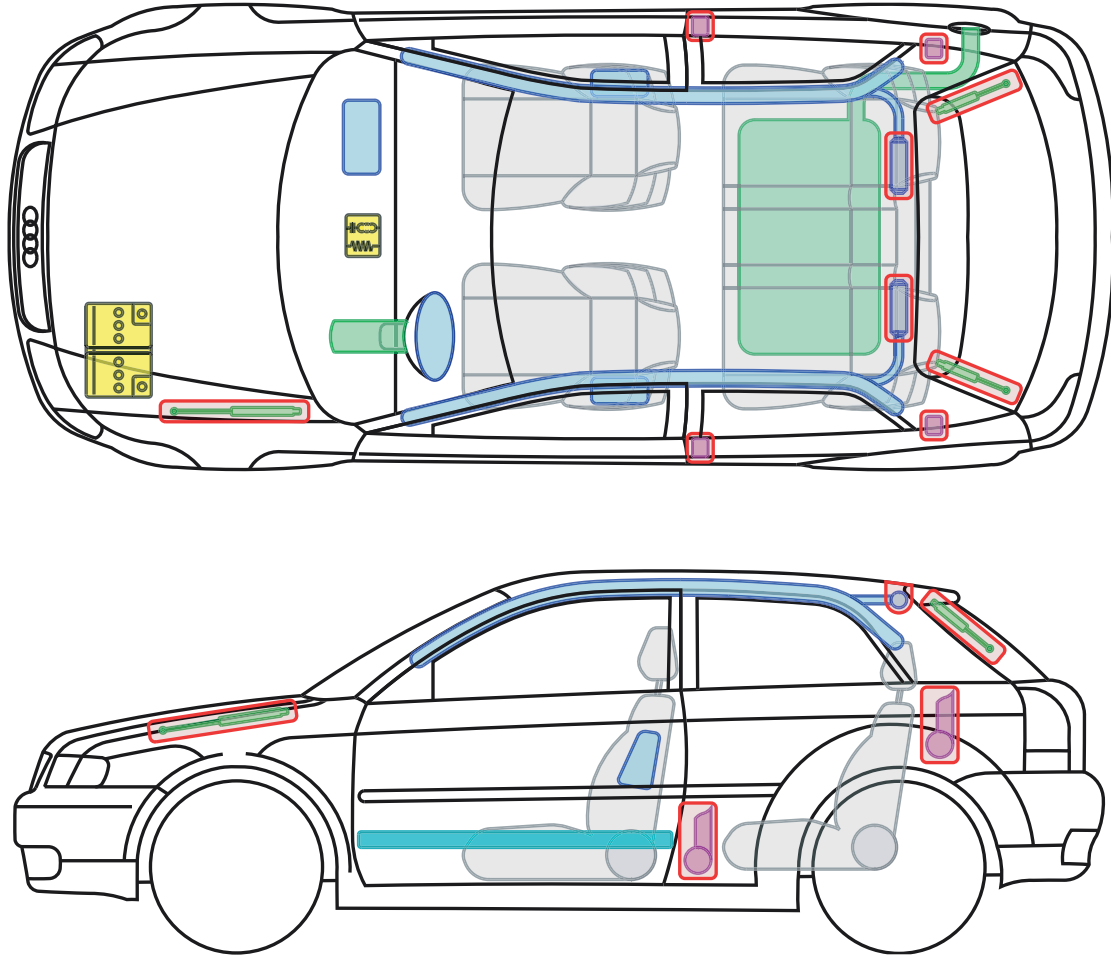

▶ Audi A3 / S3 (3-Türer)

1996 – 2003

Legende

	Airbag		Karosserie- verstärkung		Steuergerät
	Gas- generator		Überroll- schutz		Batterie
	Gurt- straffer		Gasdruck- dämpfer		Kraftstoff- tank

A3 +S3 (3-Türer)