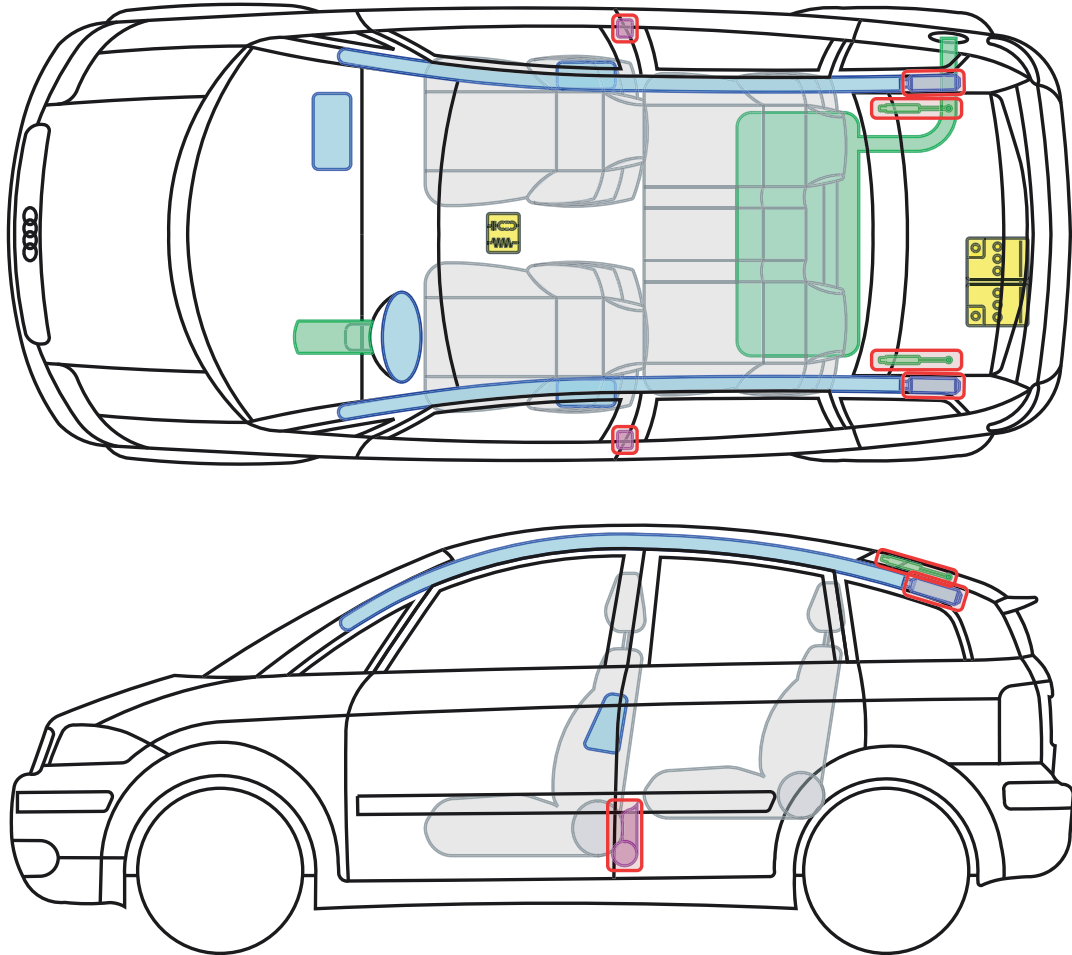

Audi A2

2000 – 2005

Legende

| | | | | | |
|---|-------------------|---|----------------------------|---|---------------------|
|  | Airbag |  | Karosserie- verstärkung |  | Steuergerät |
|  | Gas- generator |  | Überroll- schutz |  | Batterie |
|  | Gurt- straffer |  | Gasdruck- dämpfer |  | Kraftstoff- tank |