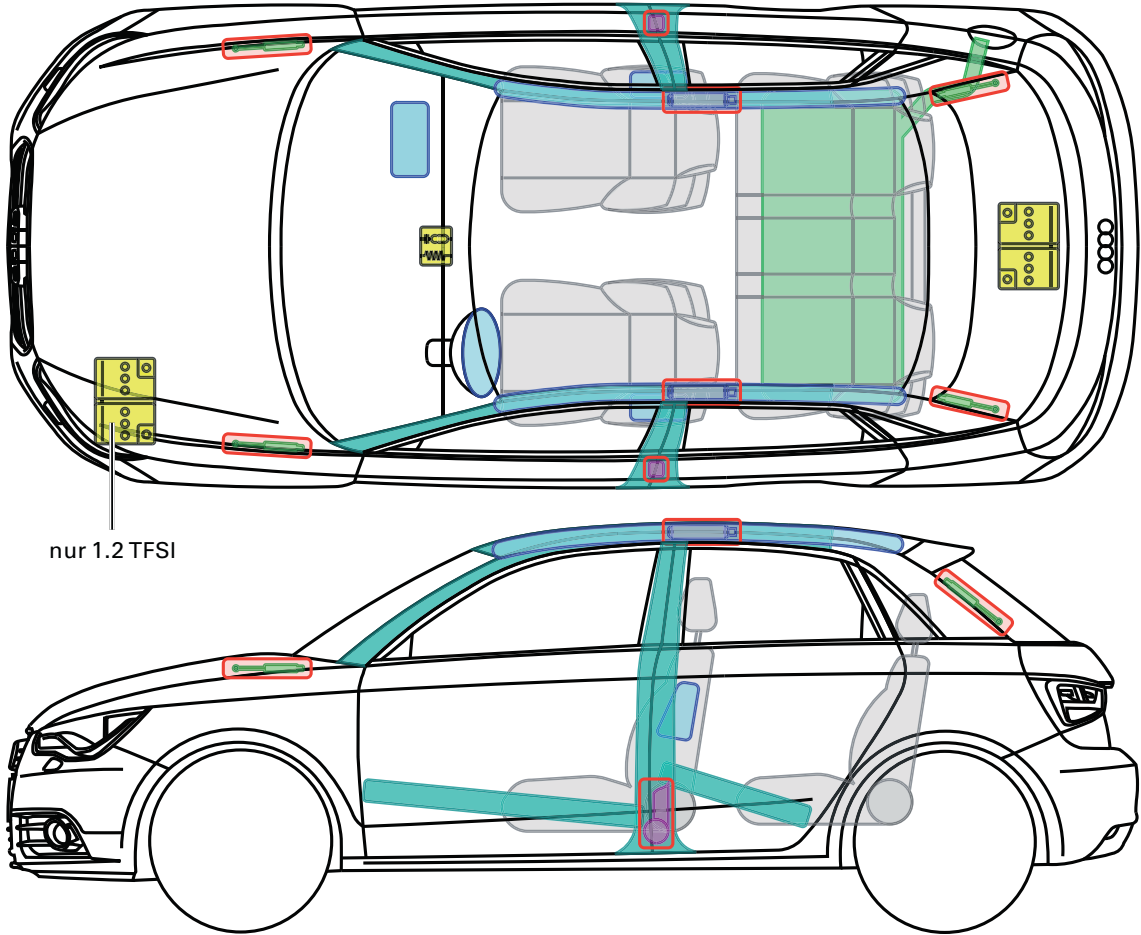

▶ Audi A1 Sportback

ab 2012

nur 1.2 TFSI

Legende

	Airbag		Karosserie- verstärkung		Steuergerät
	Gas- generator		Überroll- schutz		Batterie
	Gurt- straffer		Gasdruck- dämpfer		Kraftstoff- tank

A1 Limousine