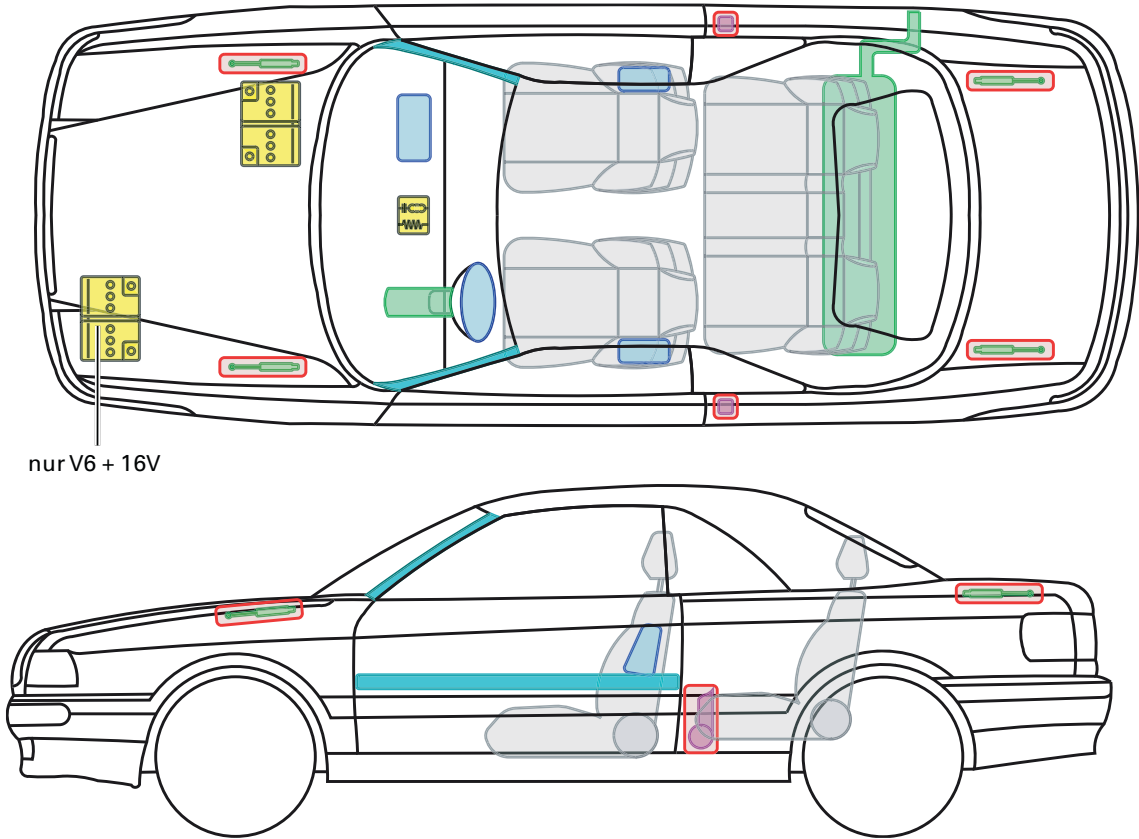

▶ Audi 80 Cabriolet

1991 – 2000

nur V6 + 16V

Legende

	Airbag		Karosserie- verstärkung		Steuergerät
	Gas- generator		Überroll- schutz		Batterie
	Gurt- straffer		Gasdruck- dämpfer		Kraftstoff- tank