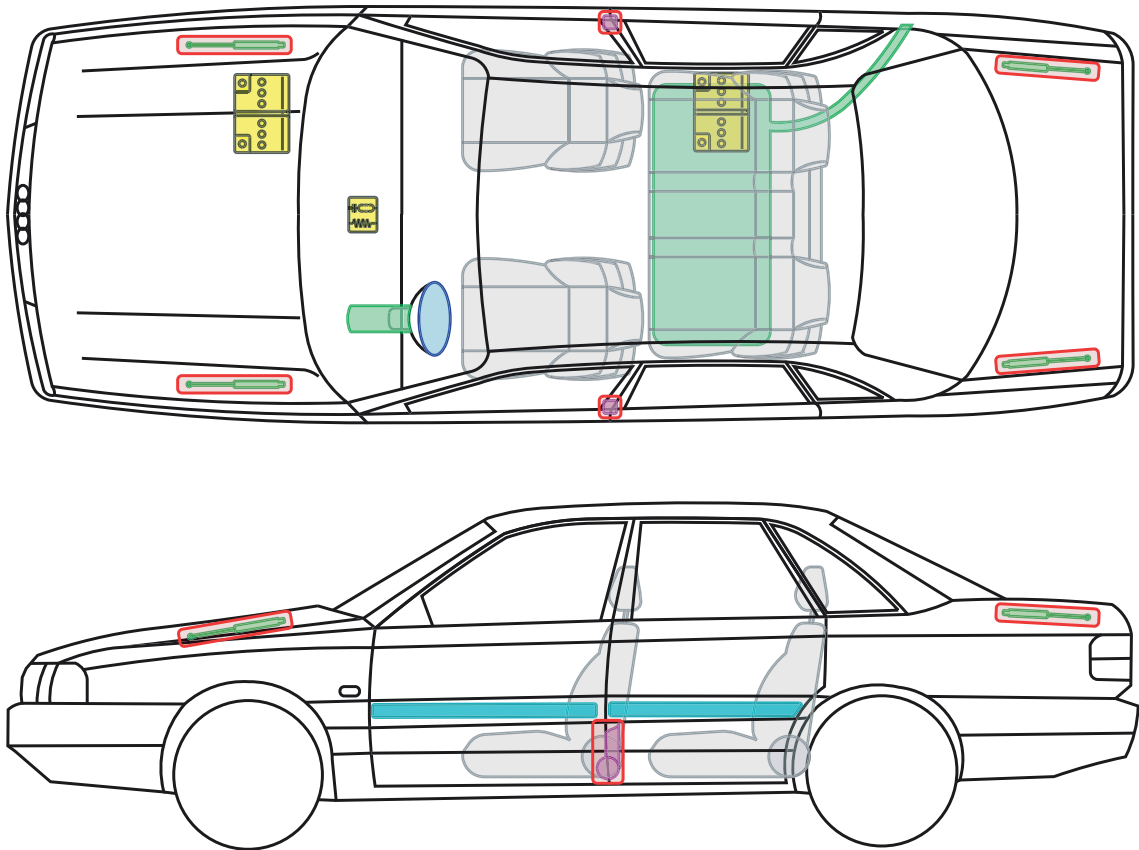

▶ Audi 200 / V8

1984 – 1991

Legende

	Airbag		Karosserie- verstärkung		Steuergerät
	Gas- generator		Überroll- schutz		Batterie
	Gurt- straffer		Gasdruck- dämpfer		Kraftstoff- tank

200 +V8 Limousine