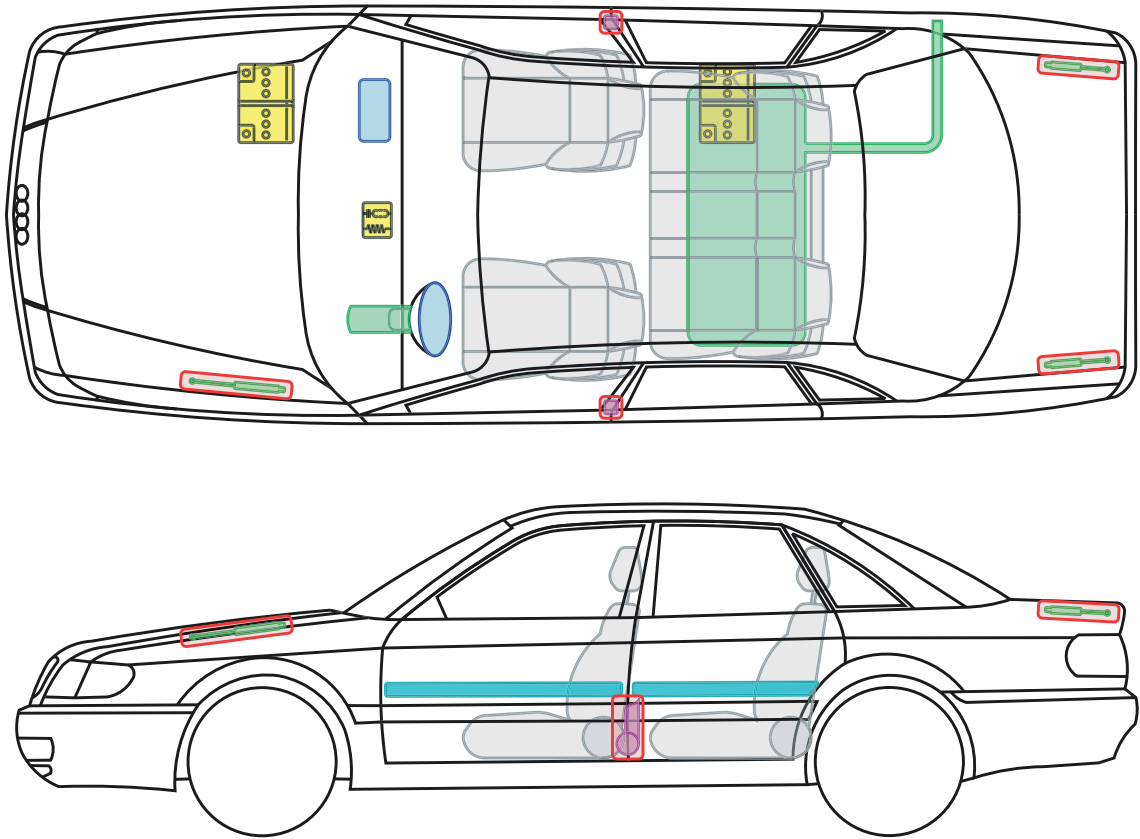

Audi 100 / A6 / S6

1991 – 1997

Legende

	Airbag		Karosserie- verstärkung		Steuergerät
	Gas- generator		Überroll- schutz		Batterie
	Gurt- straffer		Gasdruck- dämpfer		Kraftstoff- tank

100 +A6/S6 Limousine